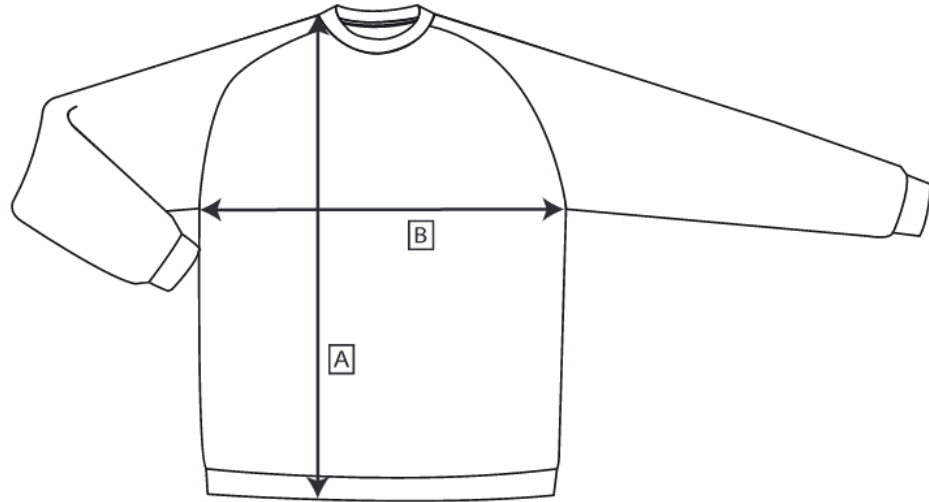

MY710

my mate - Men`s Zip Hoody

Maßtabelle (cm)

		XS	S	M	L	XL	XXL	3XL
A	Body length (HPS)	68,00	71,00	73,00	75,00	77,00	79,00	81,00
B	1/2 Chest	48,00	51,00	54,00	57,00	61,00	65,00	69,00